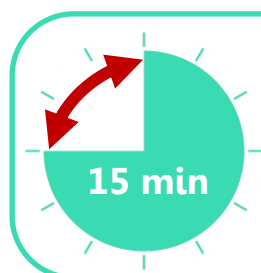

Horaires des 3 déchèteries intercommunales*

→ Du 1er avril au 31 octobre

	LUNDI	MARDI	MERCREDI	JEUDI	VENDREDI	SAMEDI	DIMANCHE
BOHAIN	9h – 12h	9h – 12h	9h – 12h	FERMÉE	9h – 12h	9h – 12h	FERMÉE
	13h – 18h	13h – 18h	13h – 18h		13h – 18h	13h – 18h	
JONCOURT	FERMÉE	9h – 12h	9h – 12h	9h – 12h	9h – 12h	9h – 12h	FERMÉE
		13h – 18h	13h – 18h	13h – 18h	13h – 18h	13h – 18h	
VERMAND	9h – 12h	9h – 12h	FERMÉE	9h – 12h	9h – 12h	9h – 12h	FERMÉE
	13h – 18h	13h – 18h		13h – 18h	13h – 18h	13h – 18h	

→ Du 1er novembre au 31 mars

	LUNDI	MARDI	MERCREDI	JEUDI	VENDREDI	SAMEDI	DIMANCHE
BOHAIN	9h30 – 12h	FERMÉE	9h30 – 12h	FERMÉE	9h30 – 12h	9h30 – 12h	FERMÉE
	13h – 17h		13h – 17h		13h – 17h	13h – 17h	
JONCOURT	FERMÉE	9h30 – 12h	FERMÉE	9h30 – 12h	9h30 – 12h	9h30 – 12h	FERMÉE
		13h – 17h		13h – 17h	13h – 17h	13h – 17h	
VERMAND	9h30 – 12h	9h30 – 12h	FERMÉE	9h30 – 12h	FERMÉE	9h30 – 12h	FERMÉE
	13h – 17h	13h – 17h		13h – 17h		13h – 17h	

**LES DERNIÈRES ENTRÉES
SE FONT 15 MINUTES AVANT
L'HEURE DE FERMETURE**

Les déchèteries sont fermées les jours fériés

Renseignements : **N° Vert 0 800 68 74 73**

(appel gratuit depuis un poste fixe)

* sous réserve d'éventuelles modifications